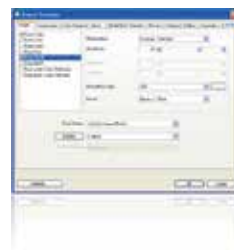

我们捆绑的软件

虹光ScanQ DW捆绑 TWAIN、PaperAir 及PaperAir App等应用软件,用户可以充分利用这些软件,截取、编辑、以及管理图像文件,提升影像的质量及工作的效率。

ScanQ DW

虹光PaperAir

-PaperAir让您扫描图像并将其保存到云端服务器，以便从几乎任何地方快速轻松地访问！

PaperAir

扫描仪随附易于使用的 PaperAir 软件应用程序。只需按下扫描仪按钮，PaperAir 即可扫描图像并将其发送到您最喜欢的目的地，包括打印机、电子邮箱、共享活页夹和流行的云服务器，例如 *Google Drive、Dropbox、Evernote、OneDrive、Office 365、SharePoint 或 FTP。最好的是，可以通过 OCR（光学文字识别）过程转换可搜索的 PDF 文件。

PaperAir App

本产品具有无线网络 (Wi-Fi) 的功能。当一个行动装置例如平板电脑或手机内安装了扫描的应用软件(PaperAir App)后，行动装置即可下达扫描的指令，同时扫描的影像也可以传送到行动装置中。

从行动 App 商店如 Google Play 中下载免费的行动扫描应用软件(PaperAir App) 到你的行动装置中。在你的行动装置中，点选 设定 >Wi-Fi，然后再选择Avison-xxxx 作为你的无线网络名称(SSID)。最后点选[PaperAir] App () 行动应用软件来开启此应用软件。几秒钟后，主要画面会出现。

检查默认的扫描设定是否符合你的需求，如果不是，请选择其他选项。最后点选下方的 [Start scan]扫描按键，开始进行扫描。

扫描 QR code 下载 PaperAir App

虹光 TWAIN 扫描仪驱动程序

容易使用的操作界面，具有多种实用的功能如自动侦测彩色文件、自动色彩校正、去除空白页、去除杂点、重张进纸侦测等，使影像更加完美，扫描的工作更顺畅。

功能特色:

- 自动纠斜功能
- 去除杂点功能
- 自动旋转
- 负片效果 / 镜射效果
- 自动裁切
- 滤除色频功能
- 自动色彩校正
- 智能影像优化处理
- 自动多张影像
- 自动侦测彩色文件